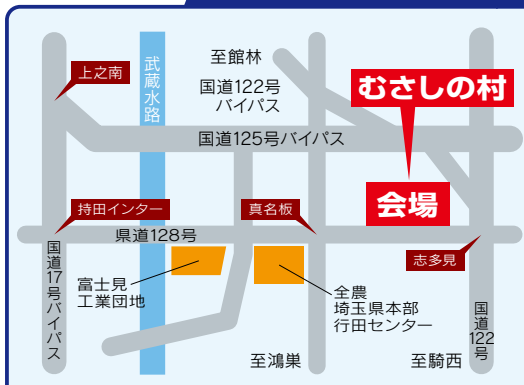

会場のご案内

会場 **むさしの村 特設会場**

出展内容 ●水田、畑作、園芸用各種農業機械
●中古農業機械コーナー

主催/埼玉県内JA・埼玉県JA農機協議会・全国農業協同組合連合会埼玉県本部
協賛/全農埼玉県本部取扱メーカー各社・埼玉県農業協同組合中央会
埼玉県信用農業協同組合連合会・全国共済農業協同組合連合会 埼玉県本部
埼玉県農業共済組合

ご来場いただく方へのお願い

- 会場内は禁煙とさせていただきます。
- 発熱の症状がある方のご来場はご遠慮ください。