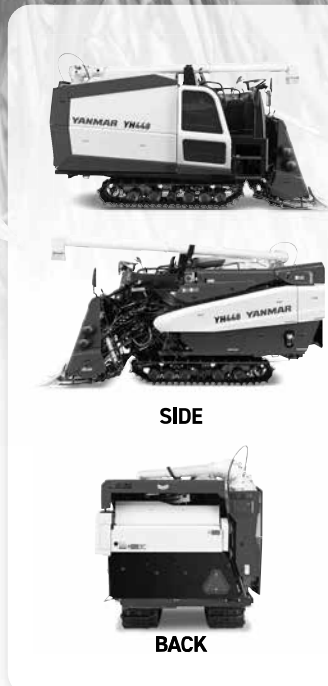

全国7千名
以上の
稲作生産者の
声を反映

型式
YH448AEJU

メーカー希望小売価格
670万円(税抜)

4条刈り
51.5 馬力 (グロス)
48.4 馬力 (ネット)

主な機能

- 車体水平制御
機体が左右に傾いても水平に保つ
- 自動こぎ深さ制御
- 手こぎ安全装置
- オーガ自動制御 (旋回・収納)
- オートデセル (エンジン回転自動制御)
- 常時駆動方式 (FDS)
湿田作業でもなめらかな旋回と安定した直進ができる
- 刈取オートクラッチ
- 無給油で概ね1日作業 (おおよそ6時間を想定) がおこなえる燃料タンク (43ℓ)
- 掻きこみペダル