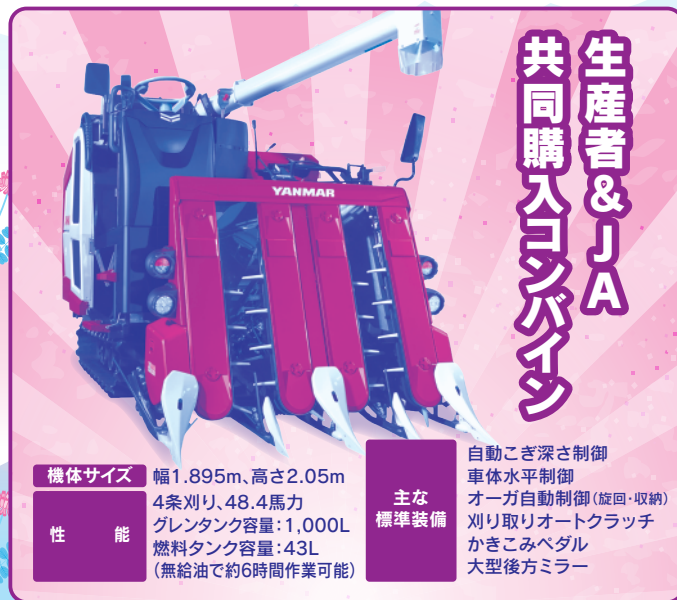

春の農業機械展示会

人気の高性能トラクター
多数ご用意!

2024 4/19 日

開催時間

AM9:00~PM4:00

2024 4/20 日

開催時間

AM9:00~PM3:00