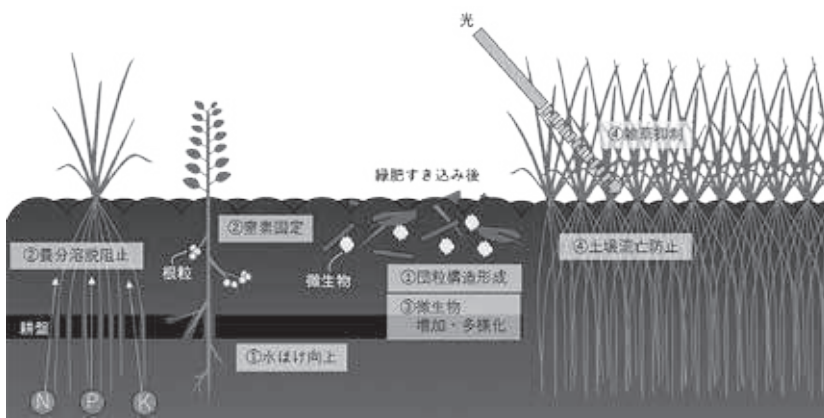

このような状況の中「土をつくる」農業に取り組んでみてはいかがでしょうか。その方法の一つとして、緑肥を活用した土づくりについて解説します。

緑肥の特徴

緑肥は様々な土づくり効果を持っています(図1)。

- ①土をやわらかくします(物理性)
 - ・地中深くまで伸びた根が耕盤を破砕し、透水性を改善します。
 - ・作土に有機物が供給されて土壌に団粒が形成され、保水性や透水性が向上します。
- ②肥料の効きが良くなり、減肥が可能になります(化学性)
 - ・土壌中のリン酸が吸収しやすい形に変化します。
 - ・地下に溶脱した養分を緑肥が吸い、作土層に戻します。
 - ・マメ科緑肥は根粒菌により窒素固定し、次作での減肥が可能になります。
- ③土壌微生物が増加します(生物性)
 - ・有機物が供給され、これを分解する土壌の微生物が活性化して増加し、多様化することで特定の病害虫が増加しにくい環境を作ります。
- ④雑草や、土壌流亡を抑制します(環境保全)
 - ・緑肥が地表を覆い、雑草の繁茂が抑制されます。
 - ・風雨による土壌流亡を防止します。

緑肥の選び方

主作物の栽培時期を考慮して、緑肥を作付けできる時期を決め、その時期に合ったものを選びます(図2)。種類や品種により得られる効果や、は種時期、すき込み時期が異なります。また、緑肥のすき込み時期により必要な腐熟期間が変動します。腐熟期間中は一時的に菌密度が

図1 緑肥の特徴

は種時期	春			夏			秋		
	3月	4月	5月	6月	7月	8月	9月	10月	11月
緑肥例	・エンバク ・ライムギ ・オオムギ ・カラシナ ・ヘアリーベッチ ・クローバー			・ソルガム ・クロタリア ・セスバニア ・ひまわり ・マリーゴールド			・エンバク ・ライムギ ・カラシナ ・ヘアリーベッチ ・クローバー ・レンゲ		
腐熟期間	3週間~1か月			1か月			~3カ月*		

* 晩夏播きした場合、年内にすき込むと春先までに最大3カ月ほど腐熟期間をとることができる

図2 緑肥のは種・すき込み時期

出典「緑肥物語 雪印種苗の土づくり情報 都府県版」一部改変

その他

使用する種類・品種により特徴が異なりますので、導入の際は各種苗会社のカタログをご確認ください。

高まり、作物の生育に悪影響を及ぼす可能性があります。適切な腐熟期間を十分に確保してから、次作に進むようにしましょう。

「埼玉パナソニックワイルドナイツ」に 新米贈呈