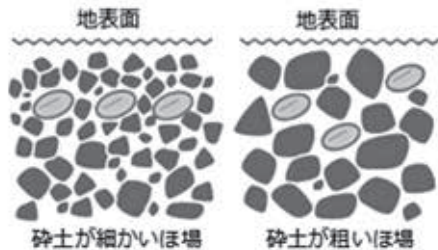

☆モナ・カサンドラ

【全体運】注目されやすい吉凶混合運。やっかんでくる人と称賛してくれる人がいそう。発言には責任を持って。人気者に
【健康運】体調が変化しやすいとき。冷え対策をしっかり 【幸運の食べ物】 菊

農作業メモ

お問い合わせ先

大里農林振興センター
農業支援部
熊谷市久保島1373-1
TEL. 048-526-2210
FAX. 048-526-2494

麦類は種期の栽培管理

麦類は酸性土壌と湿害に弱く、特に大麦類が最も弱いです。

この性質を十分に理解し、以下の管理ポイントを踏まえて、は種期の作業を行いましょ。

ほ場準備

- ・ 碎土率（直径2cm以下の土塊の割合）が低いと、発芽が不斉になり、除草剤効果も低下します。
- ・ 作土層は15cmを目標に耕起しましょう。作土が浅いと根域が狭く

なり、生育量が劣ります。

- ・ 地力維持のため、稲わらや堆肥を積極的に施用しましょう。なお、今まで稲わらをすき込み始めなかった場合は、すき込み始め1〜3年目までは分解促進のため、石灰窒素を10aあたり20kg施用しましょう。