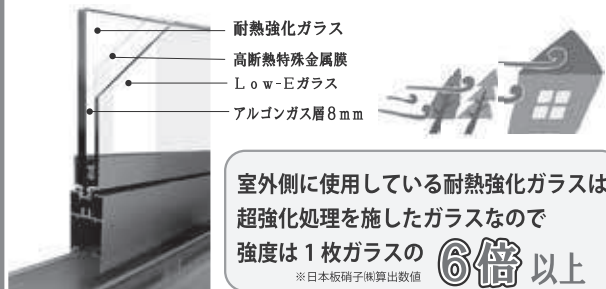

防犯対策 大丈夫ですか？

あんみつSQ 防犯ガラス

防犯対策はまず、窓ガラスから。

＜泥棒の心理＞
侵入に5分以上かかると
約7割が諦める。

あんみつSQは室外側は2枚の合わせガラスの間に1.5mmの中間膜があることによってガラスを破るのに時間がかかるため防犯性能が高いガラスです。また、室内側はLow-Eガラスなので断熱効果もバツグンです。

あんみつ耐熱強化ガラス

台風や突風などの強風時も安心！

室外側に使用している耐熱強化ガラスは超強化処理を施したガラスなので強度は1枚ガラスの**6倍以上**