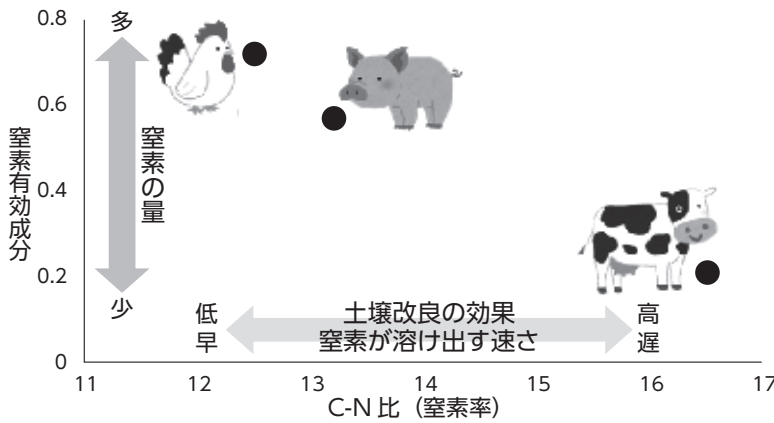

1 たい肥の種類と特徴

家畜ふん等の原料やもみ殻などの添加される資材により、成分や特性が変わります。目的に合うたい肥を選びましょう。

(1) 鶏ふんたい肥（発酵鶏ふん）

肥料成分が高く、化成肥料の代替として使用しやすいです。石灰含量が多いので、pHの高いほ場では施用を控えましょう。

(2) 豚ふんたい肥

鶏ふんと同様に肥料成分が高いです。

(3) 牛ふんたい肥

肥料成分は低く、効きは緩やかです。土壌改良剤としての効果が高いです。

図 たい肥の肥料成分と土壌改良効果のイメージ

2 熟度について

未熟なたい肥は、微生物により発酵が進みます。この際に窒素が消費されるため、一時的に植物が利用できる窒素が不足する「窒素飢餓」が

起こることがあります。十分発酵したたい肥を施用しましょう。

3 施用量の目安

たい肥の施用量は、「全成分×肥効率」から算出します。全成分は肥料袋などの表示を、肥効率は表1を参照します。

なお、施肥窒素の全量をたい肥で施用すると、初期成育の遅れ等が生じることがあるため、窒素施用量の3〜6割をたい肥で置き換えるようにしましょう。また、連年の施用や多量施用によ