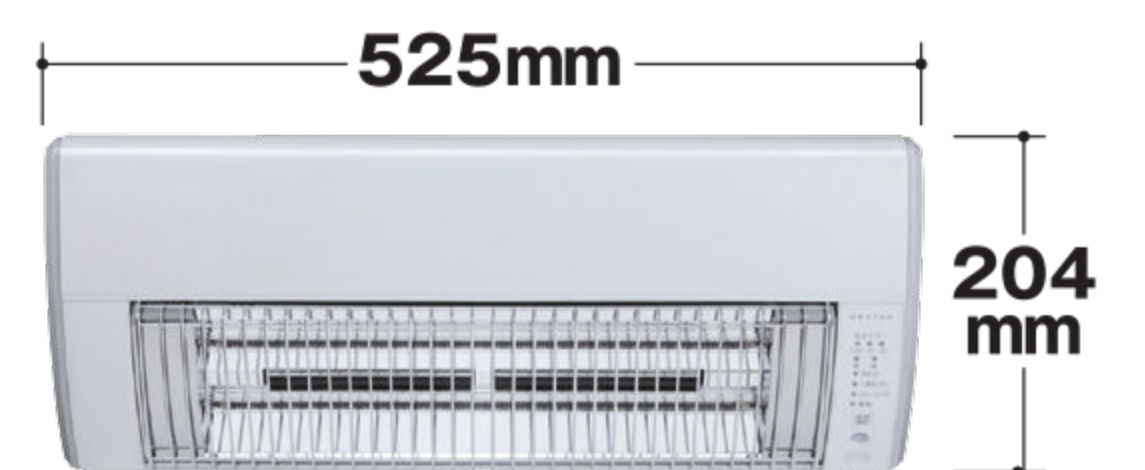

- 電気代を賢く抑える 「人感センサー」
- 適温調節で賢く省エネ 「eco オート運転」

狭いスペースにも付けられるコンパクトな壁掛け型。

怖いヒートショック(温度差による急激な血圧変化)事故のリスクも低減

家事室やトイレなど、いままで寒くても暖房機が置けなかったところにも、スッキリ付けられます。

電源コード(コンセント差込)タイプでアースも不要。

電気工事による電源接続も可能です。

※現場調査の結果、本製品が設置できない場合がございます。予めご了承ください。