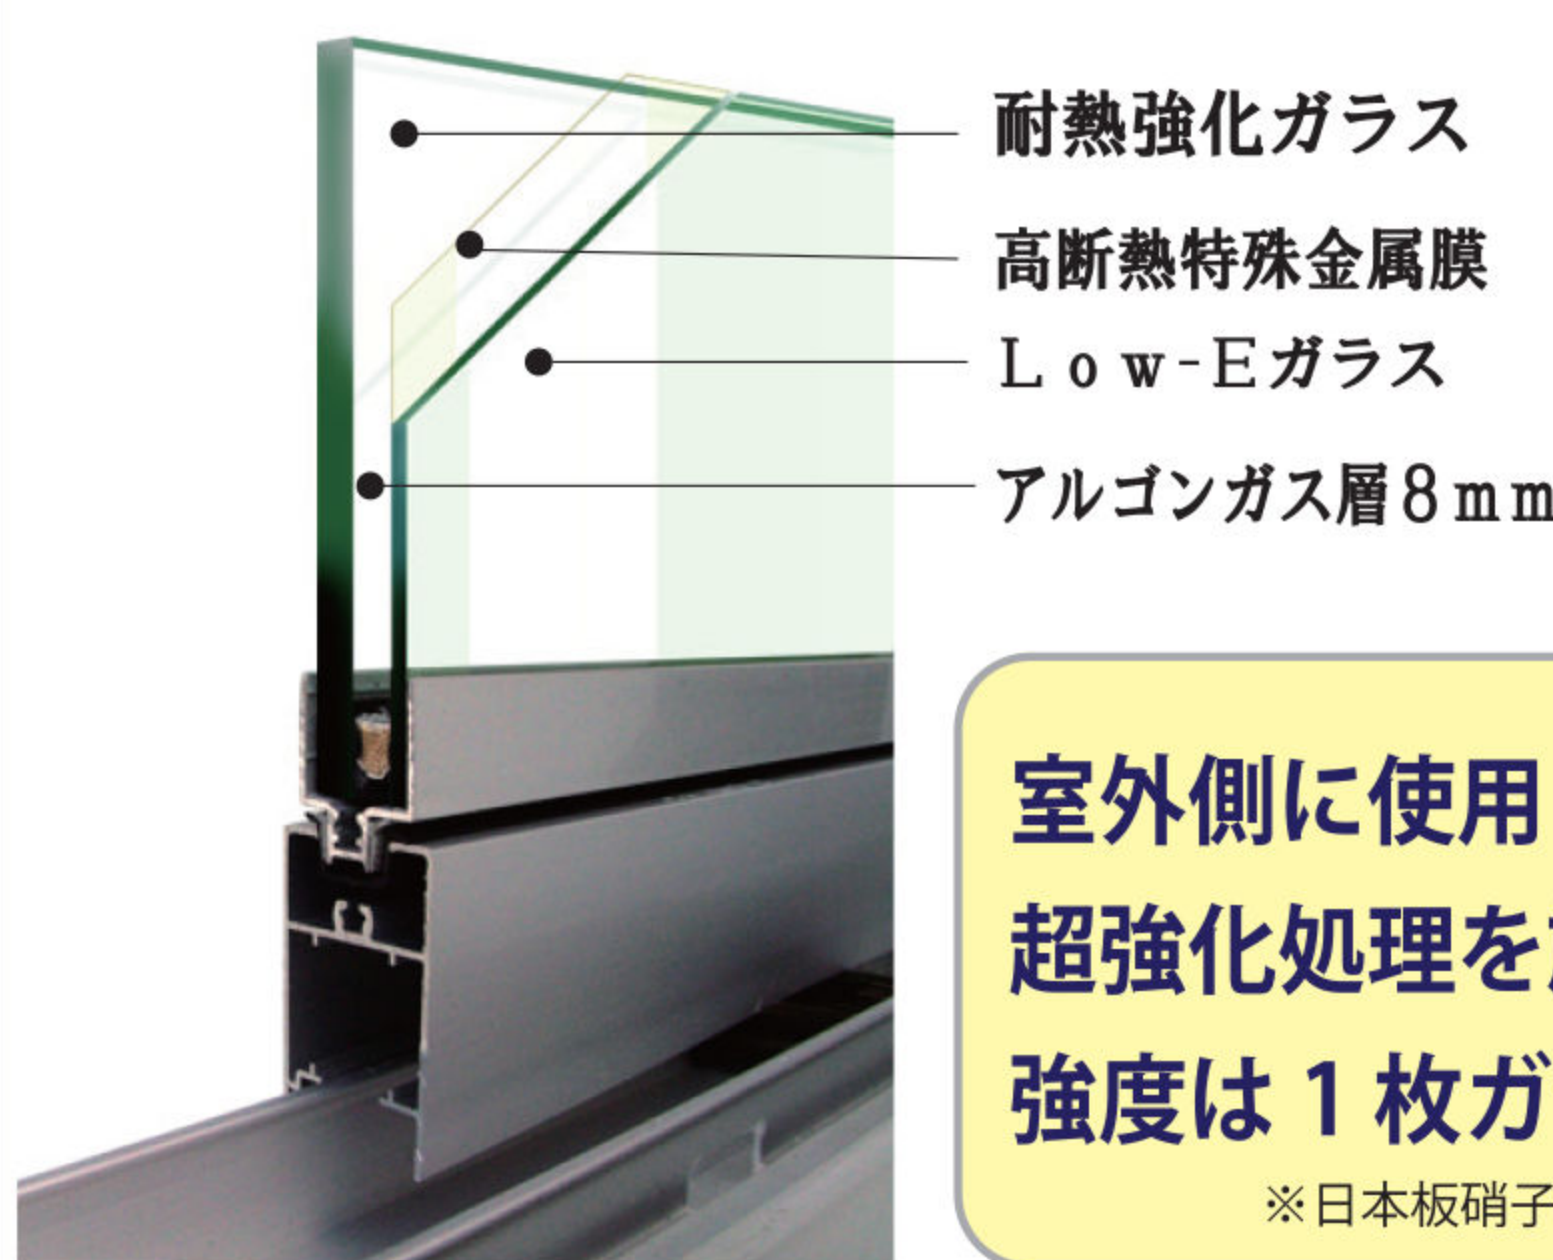

防犯対策はまず、窓ガラスから。

＜泥棒の心理＞

侵入に5分以上かかると

約7割が諦める。

※出典：(財)都市防犯研究センター

あんみつ SQ は室外側は2枚の合わせガラスの間に1.5mmの中間膜があることによってガラスを破るのに時間がかかるため防犯性能が高いガラスです。また、室内側はLow-Eガラスなので断熱効果もバツグンです。

あんみつ耐熱強化ガラス

台風や突風などの強風時も安心!

室外側に使用している耐熱強化ガラスは超強化処理を施したガラスなので

強度は1枚ガラスの**6倍以上**

※日本板硝子(株)算出数値

【耐熱強化ガラスの特長】

- 網がないので視界がスッキリ!
- 万一破損しても破片は粒状になる安全なガラスです。

洗面室・浴室もあつたか暖房で からだにやさしい入浴を！

浴室暖房・換気・乾燥機

お取り替え専用機