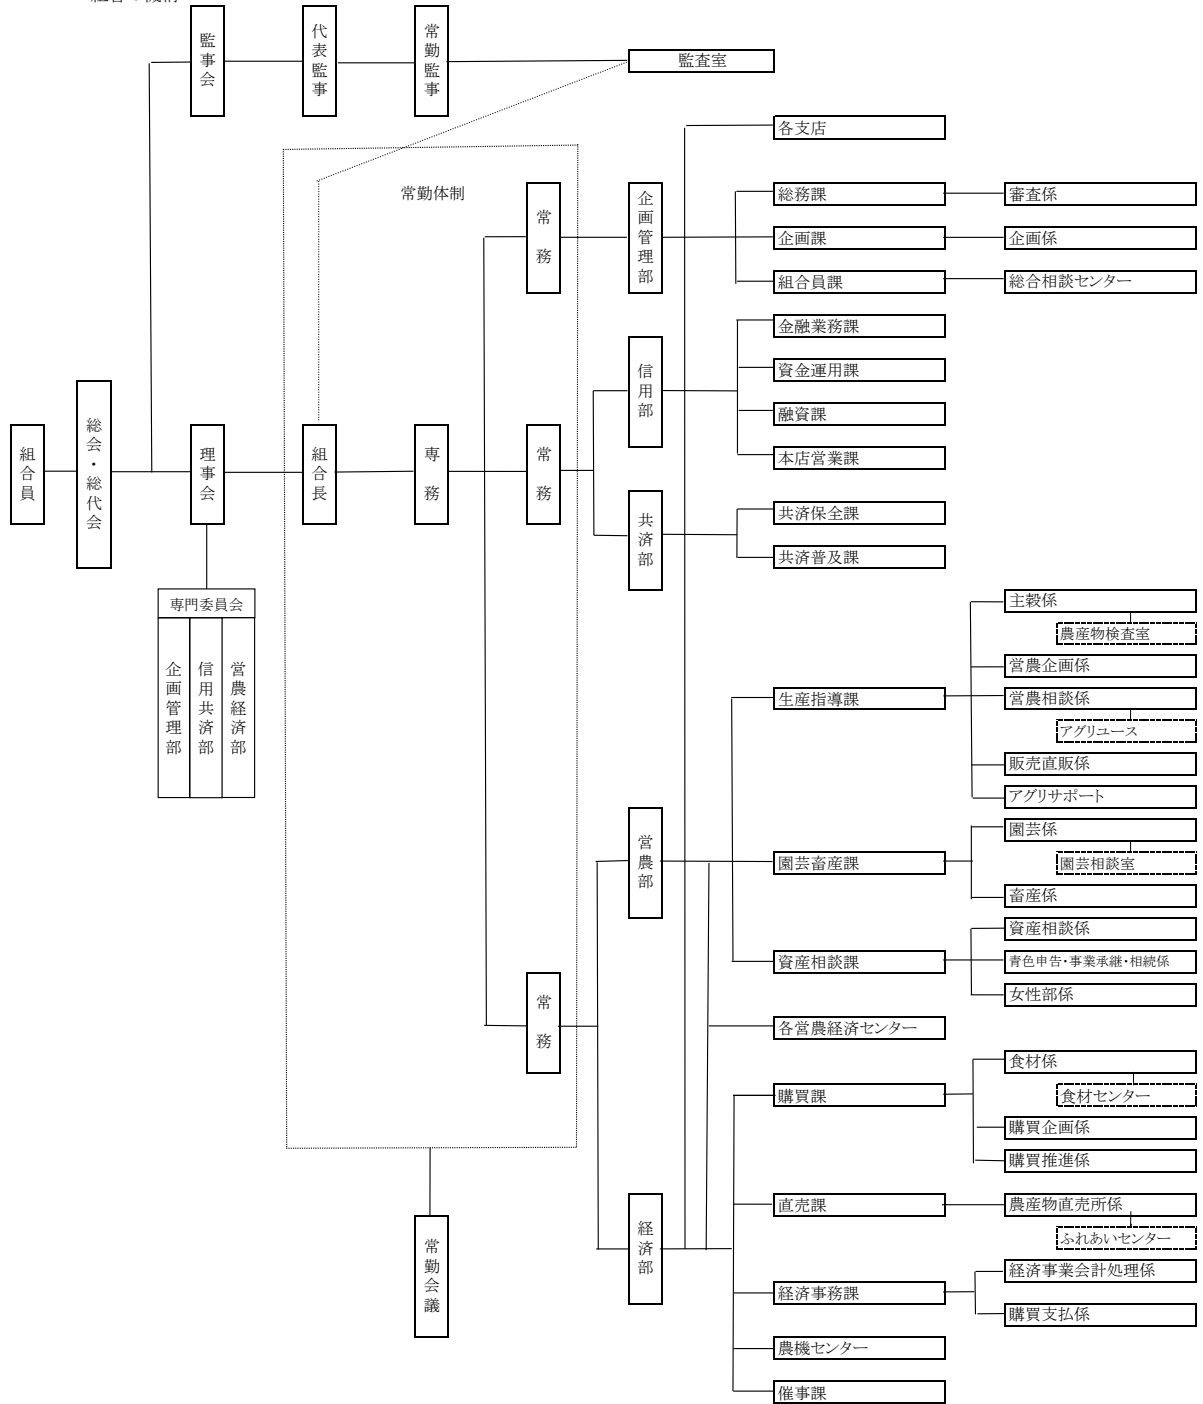

組合の機構

(各支店)

成宮支店	奈良中条支店	妻沼東支店
佐久良支店	別府玉井支店	江南支店
山王三尻支店	妻沼西支店	大里支店

(各営農経済センター)

東部営農経済センター	低温農業倉庫
	製粉・精米所
	土壌診断室
	カンントリーエレベーター
西部営農経済センター	ふれあい農園
	野菜集出荷所
	カンントリーエレベーター
	営農相談員(TAC)
南部営農経済センター	育苗センター
	種子センター
	ライスセンター
	野菜集出荷所
北部営農経済センター	ライスセンター
	野菜集出荷所
	営農相談員(TAC)
	営農相談員(TAC)