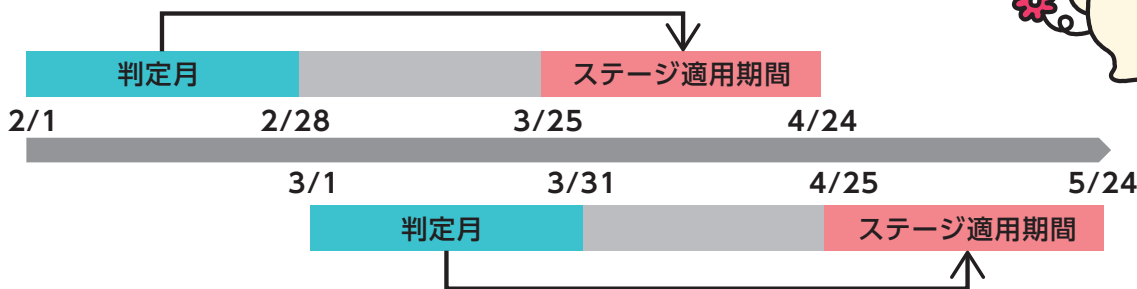

例

JAで以下の
お取引をした場合...

正組合員 + 年金振込

合計 2 点

お客様のステージは

ステージ 3

- 金融情勢の変化などにより、当サービスの内容を予告なく変更・停止する場合があります。
- ご自身の組合員資格については、お取扱いJAへお問い合わせください。

ご自身のステージは、JAネットバンク、またはお近くのJA窓口等でご確認いただけます。

JAバンク埼玉 優遇プログラム

申込手続き
年会費などは
一切不要!

個人のお客さま全員が対象となり
自動的にJAバンク埼玉
優遇プログラムが
適用されます。

対象となる方

個人のお客さまであればどなたでも対象になります。
面倒な申込手続きは一切不要です。申込費用・年会費等も一切かかりません。

ステージの適用期間について

優遇ステージは判定月の末日時点における取引に応じてお客さまのポイントを決定し、
ポイント合計に応じて判定月の翌月25日から翌々月24日までのステージを適用します。
※対象取引やポイント等の詳細は、表面をご覧ください。

自身のステージ 確認方法

- JAネットバンクにログインいただくことで確認いただけます。(2022年3月25日(金)以降)
- お取引のあるJAの窓口でお申し付けいただくことでも確認いただけます。
- コンビニATM(セブン銀行・ローソン銀行・イーネット)での入出金取引後に出力される明細票でも確認いただけます。

入出金手数料のご案内

JAバンク埼玉優遇プログラムのサービス開始とあわせ、2022年3月31日(木)をもちまして、コンビニATM無料サービスを終了いたします。当JAは、今後も利用者の皆さまにご満足いただけるように、一層のサービス向上に努めてまいりますので、今後ともご愛顧くださいますようお願い申し上げます。